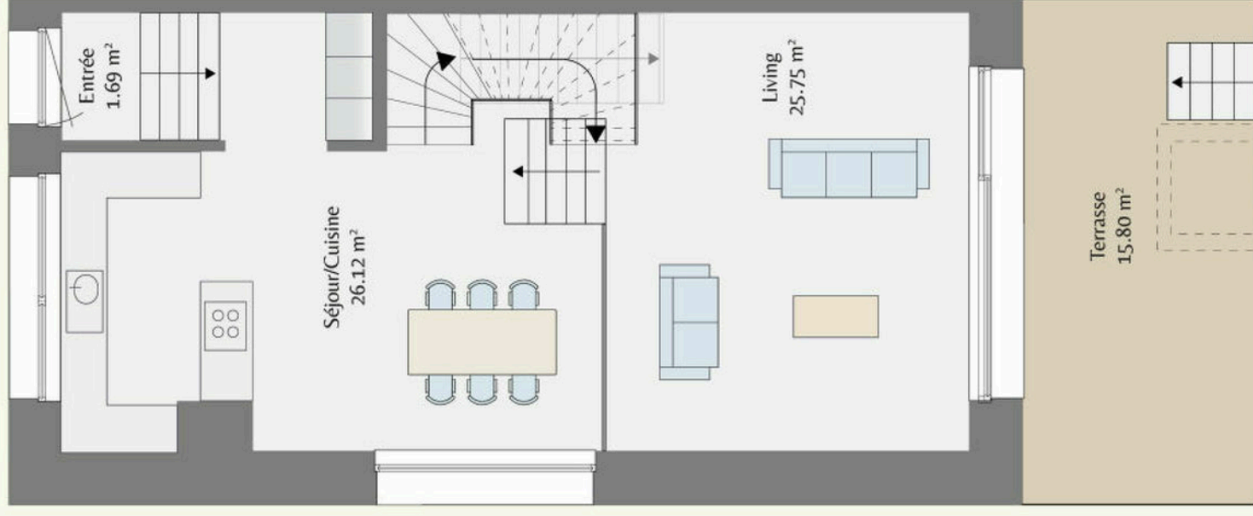

C6-01

Maison 4 Chambres
Rez-de-chaussée

Surface maison	182.37 m ²
Surface pondérée	229.62 m ²
Terrasse	29.12 m ²
Jardin	149.55 m ²
Hauteur sous plafond living	3.65 m

Façade sud

Plan de situation

MILLEWEE

BERTRANGE